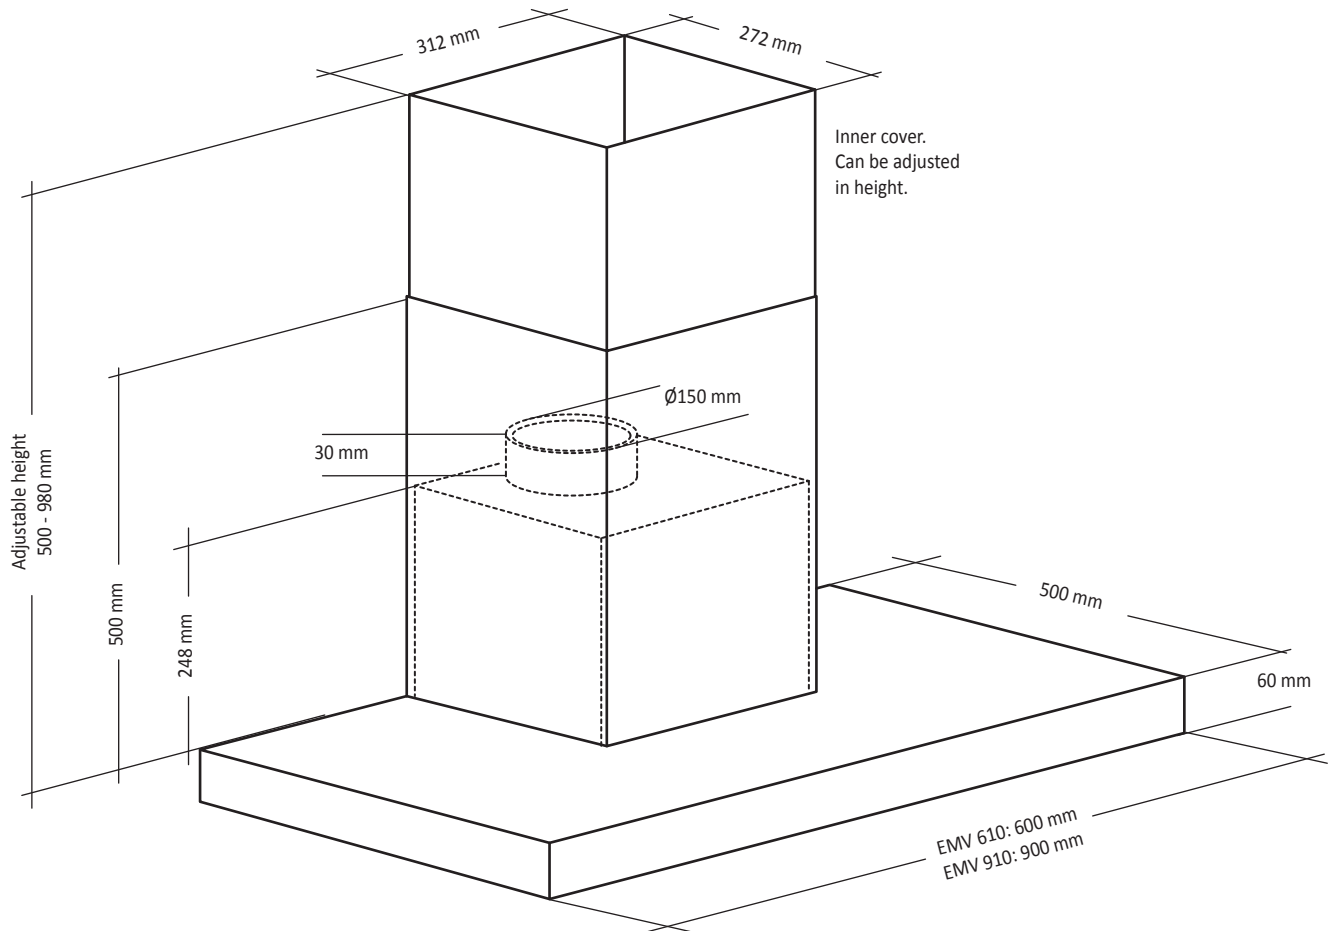

Product dimensions

EMV 610 / EMV 910

scandomestic

Thrigesvej 2 . DK-8600 Silkeborg . T: +45 7242 5571 . F: +45 8622 5571 . Denmark
www.scandomestic.dk